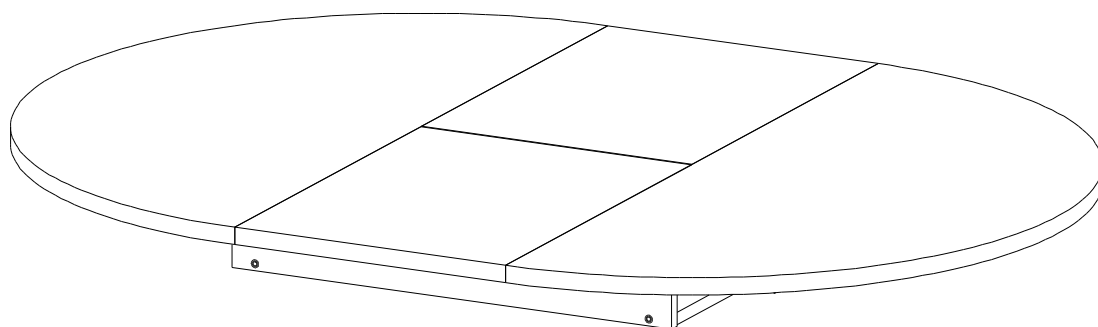

## Инструкция по сборке

### Стол «Адажио» 55.04

(122x1000x1000)

в разложенном виде (122x1370x1000)

**ООО МФ "Олимп-мебель"**

Россия, 606400, Нижегородская область, г. Балахна,  
тел. 8(831) 266-00-29  
сайт: [www.olmeko.ru](http://www.olmeko.ru)

# Стол «Адажио» КН.НМ.55.04.00.00.00

№ поз.	Обозначение	Наименование	Размеры детали, мм			Кол-во, шт.
			Длина	Ширина	Толщина	
1.1	КН.НМ.55.04.01.01.00	Столешница	1000	500	22	2
1.2	КН.НМ.55.04.01.02.00	Вставка	500	370	22	2
1.3	КН.НМ.55.04.01.03.00	Царга продольная	600	100	16	2
1.4	КН.НМ.55.04.01.04.00	Царга поперечная	530	83	16	2
1.5	КН.НМ.55.04.01.05.00	Основание	530	98	16	2