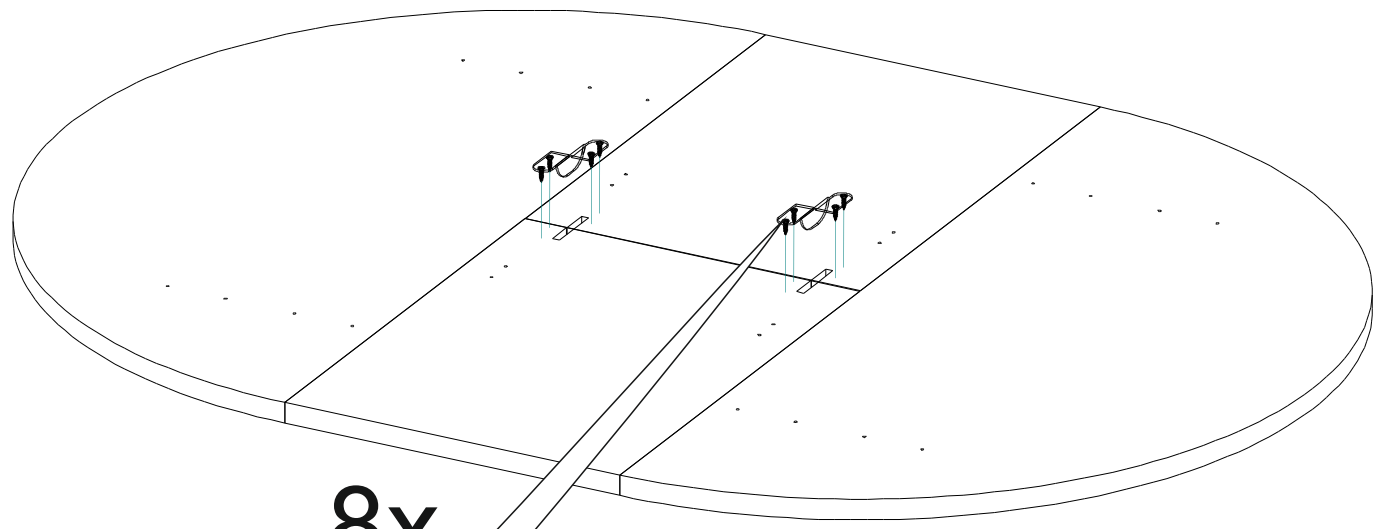

4

2

1

2

1

5

8x

d2