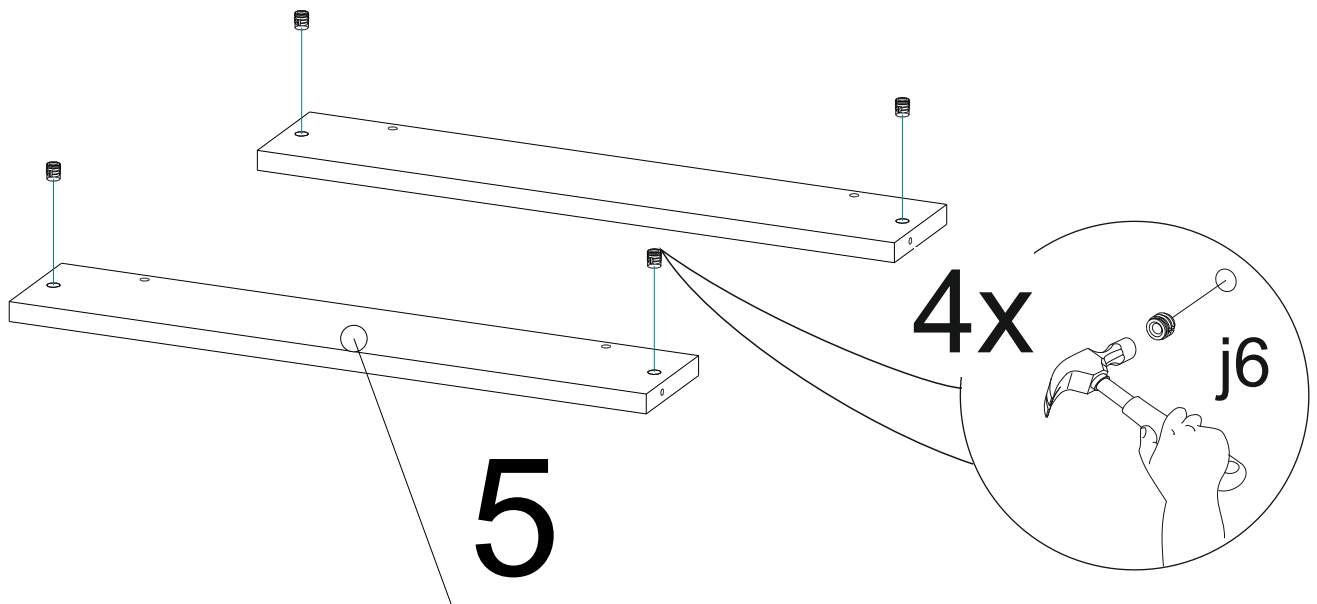

Стол «Адажио» КН.НМ.55.04.00.00.00

№ поз.	Обозначение	Наименование	Размеры детали, мм			Кол-во, шт.
			Длина	Ширина	Толщина	
1.1	КН.НМ.55.04.01.01.00	Столешница	1000	500	22	2
1.2	КН.НМ.55.04.01.02.00	Вставка	500	370	22	2
1.3	КН.НМ.55.04.01.03.00	Царга продольная	600	100	16	2
1.4	КН.НМ.55.04.01.04.00	Царга поперечная	530	83	16	2
1.5	КН.НМ.55.04.01.05.00	Основание	530	98	16	2

a1 12 шт	d2 3,5x16 - 42 шт	e9 2 шт	p5 2 шт	k9 1 комп.	j6 4 шт
m2 1 шт.	s1 8 комп.				

1