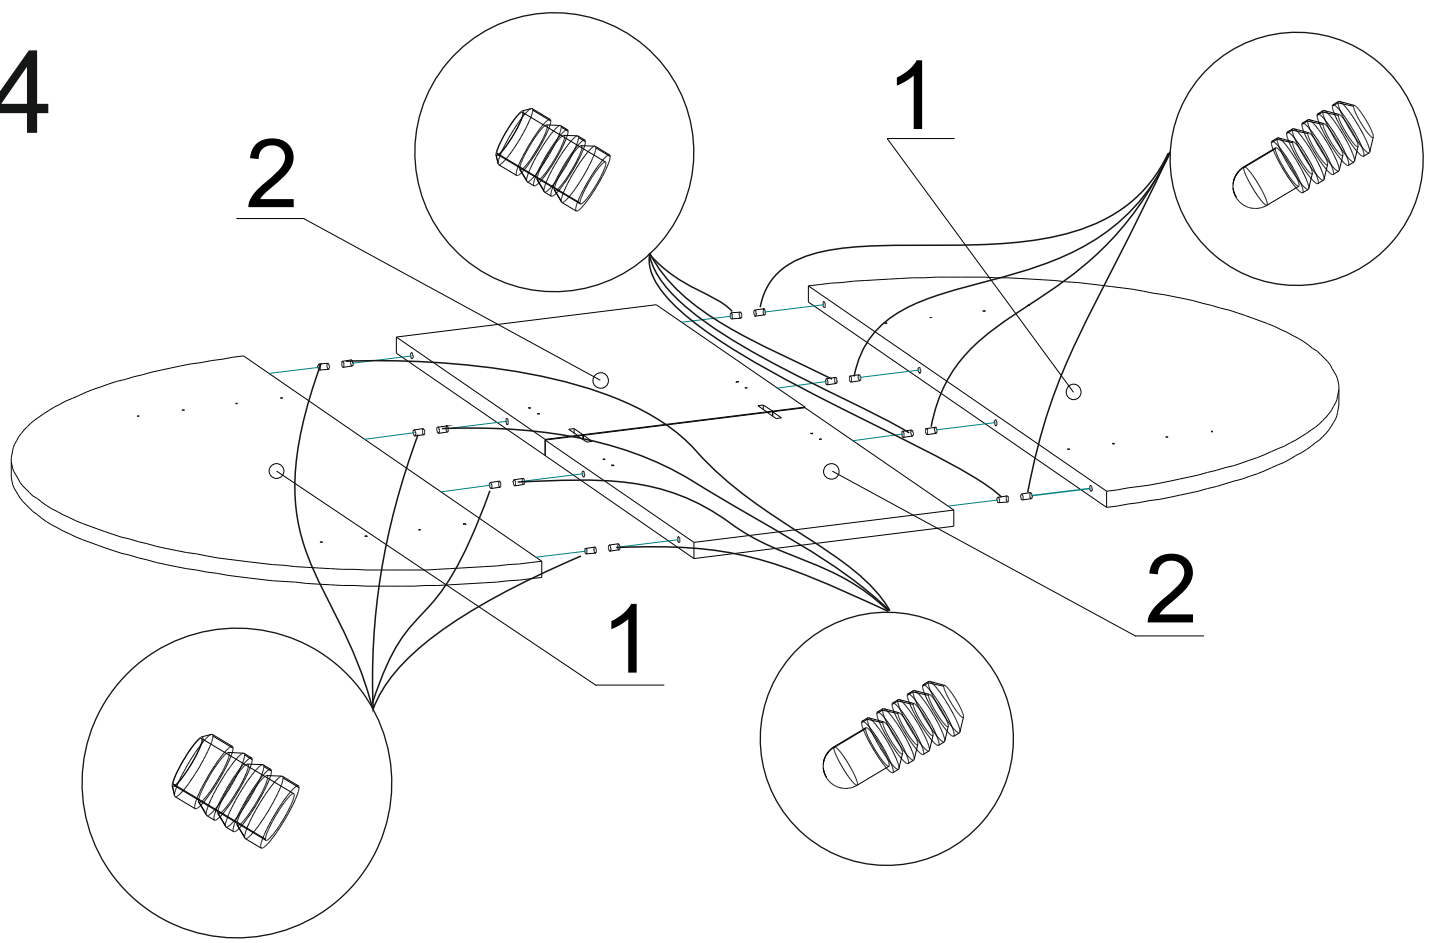

4

2

1

2

1

5

8x

d2