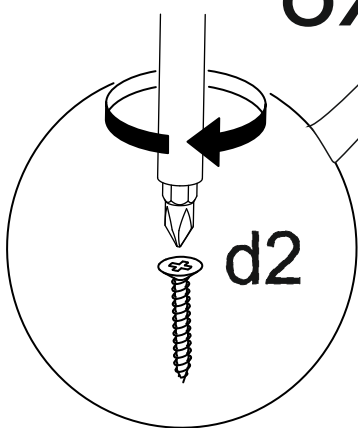

4

2

1

2

1

5

8x

d2