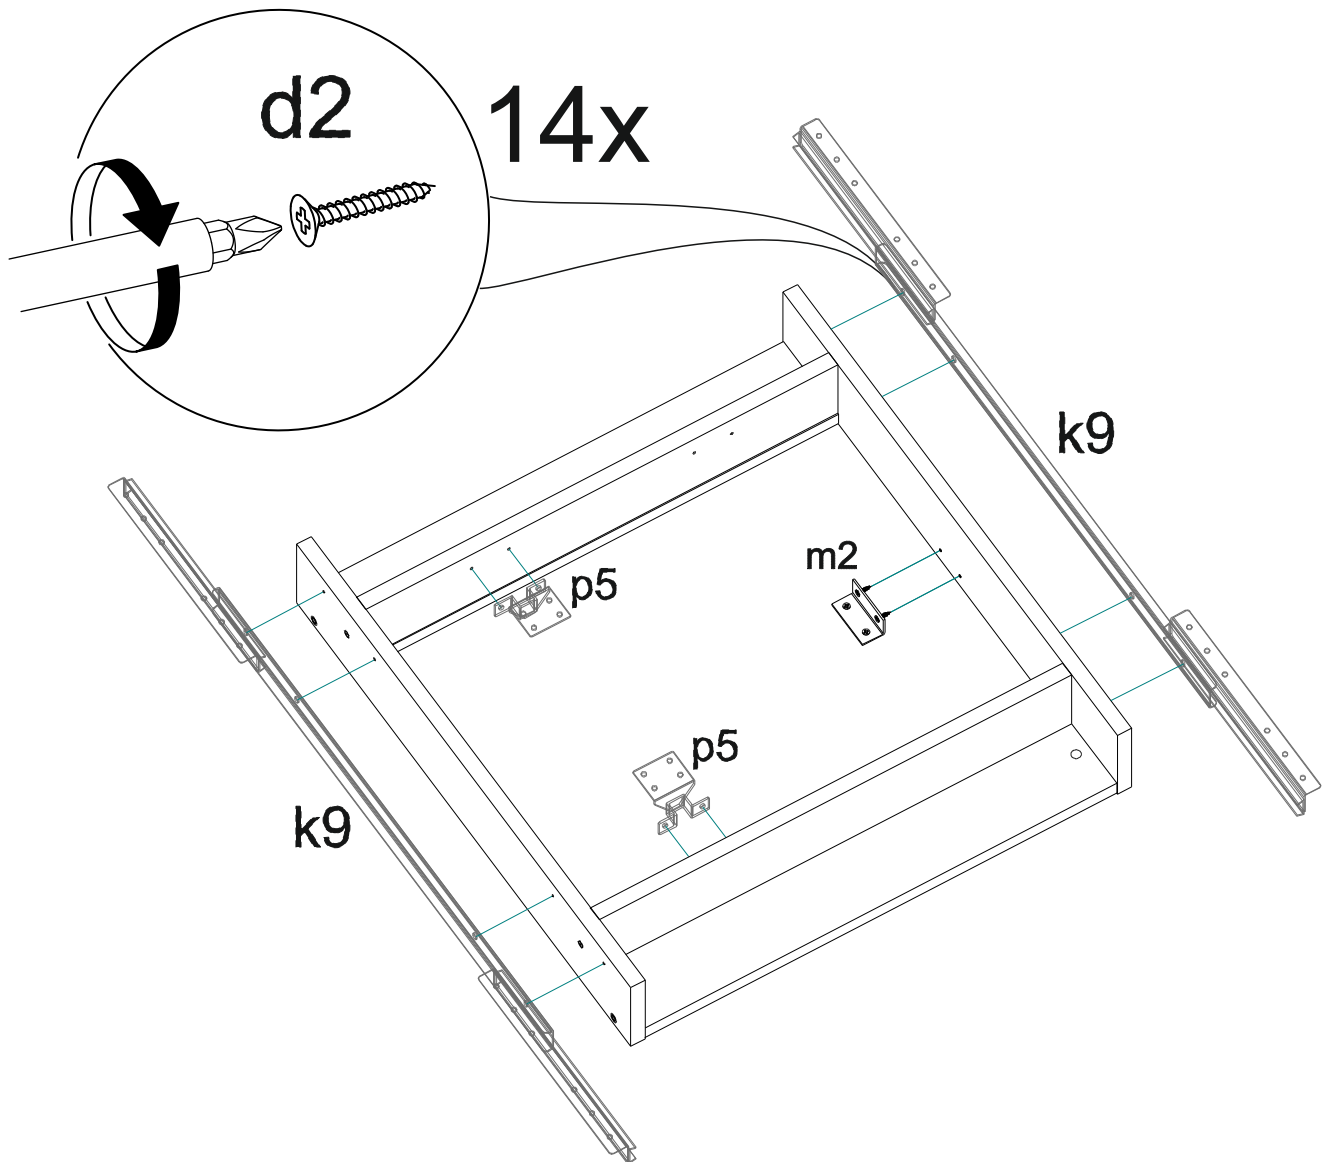

# Стол «Адажио» КН.НМ.55.04.00.00.00

№ поз.	Обозначение	Наименование	Размеры детали, мм			Кол-во, шт.
			Длина	Ширина	Толщина	
1.1	КН.НМ.55.04.01.01.00	Столешница	1000	500	22	2
1.2	КН.НМ.55.04.01.02.00	Вставка	500	370	22	2
1.3	КН.НМ.55.04.01.03.00	Царга продольная	600	100	16	2
1.4	КН.НМ.55.04.01.04.00	Царга поперечная	530	83	16	2
1.5	КН.НМ.55.04.01.05.00	Основание	530	98	16	2

<b>a1</b>  12 шт	<b>d2</b>  3,5x16 - 42 шт	<b>e9</b>  2 шт	<b>p5</b>  2 шт	<b>k9</b>  1 комп.	<b>j6</b>  4 шт
<b>m2</b>  1 шт.	<b>s1</b>  8 комп.				

1

2

3

4

2

1

2